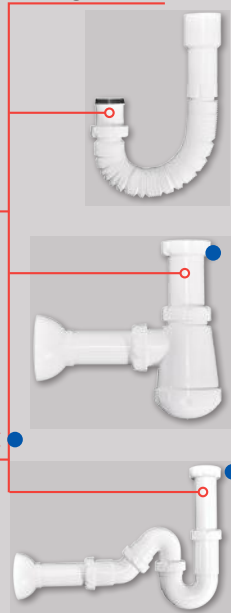

Durman®

SIFONES Y DESAGÜES

Se ajustan fácilmente
a sus necesidades en
fregaderos y lavamanos.

Tecnología española ensamblada
en Costa Rica.

www.durman.com

HABLEMOS.

**FÁCIL
INSTALACIÓN**

Durman®

Desagües

Sifones

Ahora con:

Conexión a 1 1/2" sanitario.

Empaque reductor de 1 1/2" a 1 1/4", para coletas de desagüe en los sifones RB1 y RP1.

Extensión para ajuste de la altura del sifón o desagüe.

• Se vende por separado