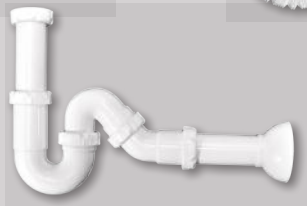

Durman®

SIFONES Y DESAGÜES

Se ajustan fácilmente
a sus necesidades en
fregaderos y lavamanos.

Tecnología española ensamblada
en Costa Rica.

www.durman.com

HABLEMOS.

**FÁCIL
INSTALACIÓN**

Durman®

Desagües

Sifones

Ahora con:

Conexión a 1 1/2" sanitario.

Empaque reductor de 1 1/2" a 1 1/4", para coletas de desagüe en los sifones RB1 y RP1.

Extensión para ajuste de la altura del sifón o desagüe.

• Se vende por separado