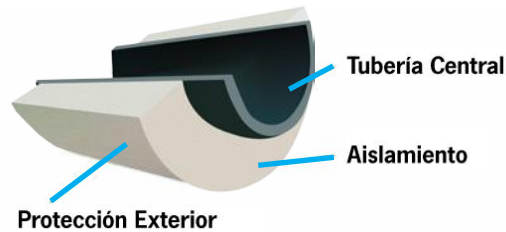

Durman[®] DURACOOOL

an *Aliaxis* company

Duracool[®] es un sistema de tubería pre-aislado encamisado para la conducción de líquidos a diferentes temperaturas (aguas heladas, calientes). El sistema se compone de tuberías, accesorios y válvulas, los cuales están aislados por una espuma de poliuretano y encamisados en una capa protectora de PVC, como se muestra en la siguiente imagen.

Ducto de conducción

Se ofrece en:

- Corzan para la conducción de agua caliente o fría, rango de temperatura (5-92) grados centígrados (°C). Certificado UL, FM, NSF.
- Durmanrise para la conducción de aguas potables (caliente o fría), rango de temperatura (5-82) °C. Certificado NSF.
- PVC para la conducción de aguas heladas y aguas frías potables, rango de temperatura (5-23) °C. El método de unión de la tubería y los accesorios es por medio de unión química, utilizando la variedad de pegamentos que ofrece Durman, según el tipo de tubería interna que se esté instalando.

Aplicaciones-Beneficios

El sistema Duracool[®] esta diseñado para transportar agua helada o caliente, puede ir enterrado o expuesto y permite mantener la temperatura del fluido que transporta durante la conducción.